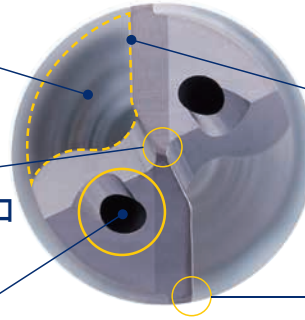

# GDRS シリーズの 特長

**大きなチップポケット**

切屑排出性に優れています。

**大きな K-Value**

ドリルの耐久性を向上させます。

**ユニークなオイルホール噴出口**

クーラントを効果的に溝側に誘導します。

**ストレートな刃形状**