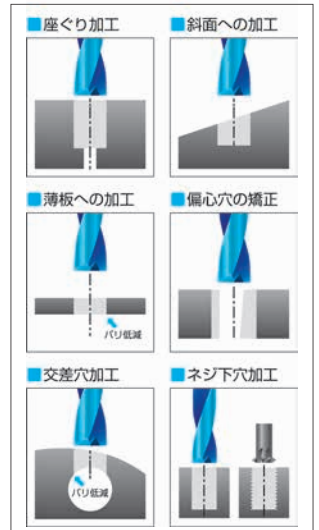

FDG

超硬フラットドリル

- 座ぐり加工を1工程で実現
- 斜面への穴加工や偏心穴の矯正など従来のドリルでは不可能だった加工が可能
- バリ低減が期待できる

低炭素鋼 軟鋼 SS400,S10C ~150HB	炭素鋼 合金鋼 S45C,SCM440 ~225HB	プレハドン鋼 高合金鋼 SUJ,NAK ~275HB	調質鋼 SKD,SKH 30~40HRC	焼入鋼 Hardened Steel	
				40~50HRC	50~60HRC
◎	◎	◎	◎	○	○
ステンレス鋼 SUS304,316	耐熱合金 チタン合金 Ti/Ni Alloys	鋳鉄 FC/FCD	アルミ合金 AC/ADC	銅・銅合金 Cu	樹脂 Resin
○	○	◎	○	○	○

◆在庫型番

型番	刃径 φDc	溝長 ℓ1	首下長 ℓ2	全長 L	シャン径 Ds	タイプ	標準価格
FDG02504KN	2.5	12	15	50	4	Fig1	¥6,300
FDG02704KN	2.7	12	15	50	4	Fig1	¥6,300
FDG03004KN	3	15	18	55	4	Fig1	¥6,300
FDG03304KN	3.3	15	18	60	4	Fig1	¥6,300
● FDG03404KN	3.4	15	18	60	4	Fig1	¥6,300
FDG03504KN	3.5	15	18	60	4	Fig1	¥6,300
FDG04004KN	4	18	21	60	4	Fig2	¥6,300
FDG04206KN	4.2	18	21	60	6	Fig1	¥6,600
● FDG04306KN	4.3	18	21	60	6	Fig1	¥6,600
FDG04506KN	4.5	18	21	60	6	Fig1	¥6,600
FDG05006KN	5	20	23	60	6	Fig1	¥6,600
● FDG05106KN	5.1	20	23	60	6	Fig1	¥6,600
FDG05306KN	5.3	20	23	60	6	Fig1	¥6,600
FDG05506KN	5.5	20	23	60	6	Fig1	¥6,600
FDG06006KN	6	28	31	60	6	Fig2	¥7,000
FDG06508KN	6.5	28	33	70	8	Fig1	¥9,500
FDG06808KN	6.8	28	33	70	8	Fig1	¥9,500
FDG07008KN	7	30	35	70	8	Fig1	¥9,500
FDG07308KN	7.3	30	35	70	8	Fig1	¥9,500
FDG07508KN	7.5	30	35	70	8	Fig1	¥9,500
FDG08008KN	8	35	40	70	8	Fig2	¥10,100
FDG08510KN	8.5	35	40	80	10	Fig1	¥12,600
FDG08810KN	8.8	35	40	80	10	Fig1	¥12,600
FDG09010KN	9	40	45	80	10	Fig1	¥12,900
FDG09310KN	9.3	40	45	80	10	Fig1	¥12,900
FDG09510KN	9.5	40	45	80	10	Fig1	¥12,900
FDG10010KN	10	40	45	90	10	Fig2	¥14,200
FDG10310KN	10.3	40	45	90	10	Fig3	¥18,000
FDG10510KN	10.5	45	50	90	10	Fig3	¥18,000
FDG10810KN	10.8	45	50	90	10	Fig3	¥18,000
FDG11010KN	11	45	50	90	10	Fig3	¥18,000
FDG11512KN	11.5	50	55	90	12	Fig1	¥21,000
FDG12012KN	12	50	55	100	12	Fig2	¥21,400
FDG12512KN	12.5	50	57	100	12	Fig3	¥24,000
FDG13012KN	13	50	57	100	12	Fig3	¥24,000
FDG14012KN	14	58	61	100	12	Fig3	¥24,000

● 新規追加型番

◆主な用途

切削条件表▶ P.20